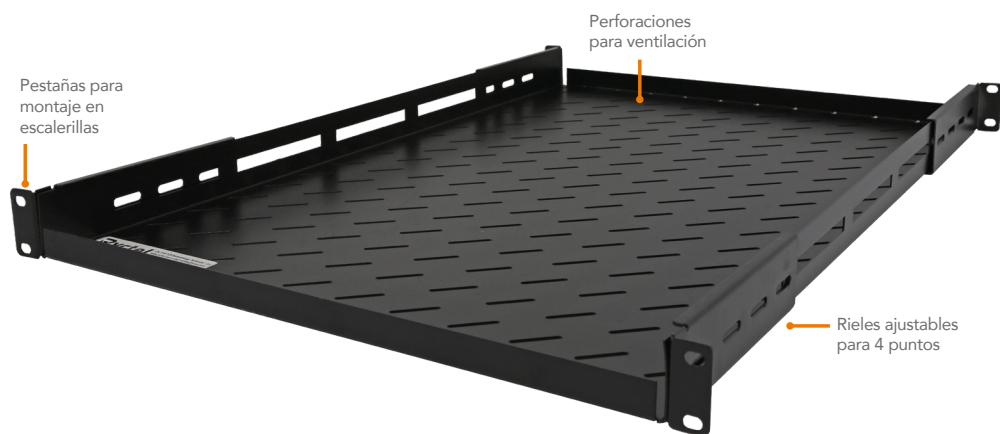

BANDEJA AJUSTABLE VENTILADA

BAV-02

1 RU

Las bandejas ajustables RYCTEL vienen para montaje en gabinetes de piso, gabinetes de pared y racks de 19", UPS y otras estructuras que requieran este tipo de bandejas.

Bandeja Ajustable Ventilada

BAV-02

CÓDIGO: FF- 01

VERSIÓN: 3

Características

Referencia:	BAV-02
Material:	Lámina de acero Cold Rolled calibre 16.
Color:	Recubrimiento en pintura de aplicación electrostática color Negro microtexturizado de apariencia mate.
Dimensiones externas:	45 X 70 cm
Unidades de rack	1 [RU]
Capacidad de carga:	108 KG
Peso:	4,2 KG
Unidad de empaque:	6 Unidades.
Contenido:	Cuerpo, 4 rieles, tornillería.