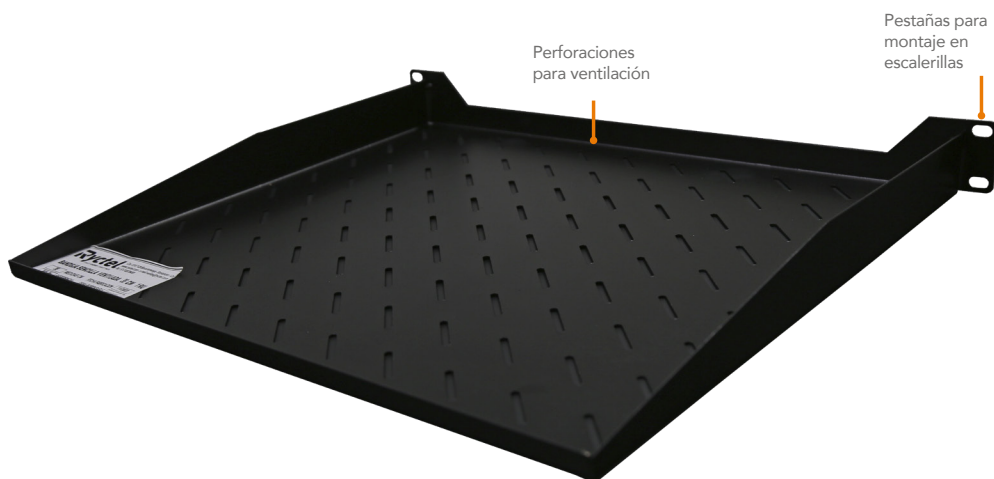

BANDEJA SENCILLA VENTILADA

BSV-06

1 RU

Las bandejas sencillas lisas y ventiladas RYCTEL vienen para montaje en gabinetes de piso, gabinetes de pared y racks de 19", UPS y otras estructuras que requieran este tipo de bandejas.

Bandeja Sencilla Ventilada

BSV-06

CÓDIGO: FF- 01

VERSIÓN: 3

Características

Referencia:	BSV-06
Material:	Lámina de acero Cold Rolled calibre 16.
Color:	Recubrimiento en pintura de aplicación electrostática color Negro microtexturizado de apariencia mate.
Dimensiones externas:	45 X 38,5 CM
Unidades de rack	1 [RU]
Capacidad de carga:	18 KG
Peso:	1,7 KG
Unidad de empaque:	10 Unidades.
Contenido:	Cuerpo, tornillería.