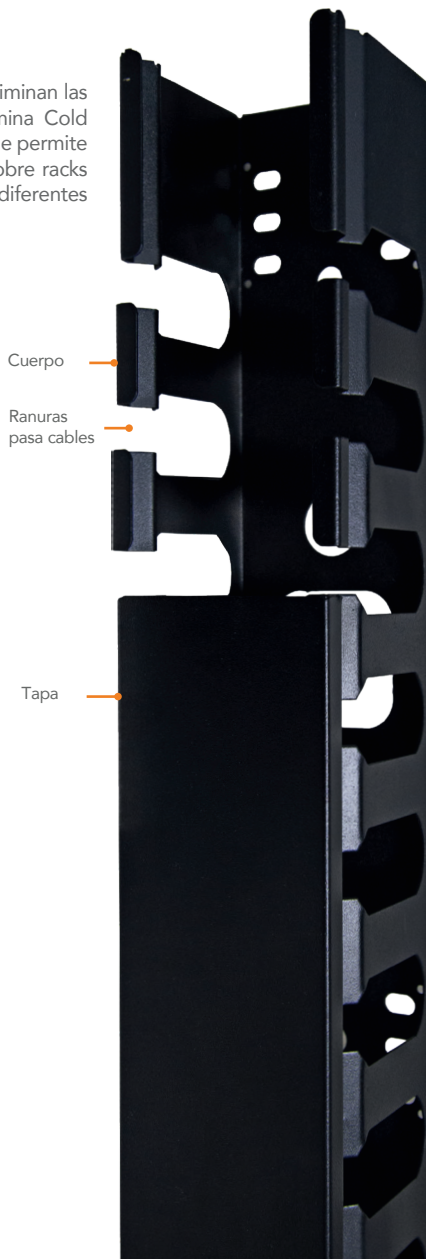

## OVM-1

Los organizadores verticales tipo ducto RYCTEL, eliminan las tensiones en el cableado. Son fabricados en lámina Cold Rolled y montados sobre una base metálica lo que le permite una mayor rigidez. Estos pueden ser instalados sobre racks abiertos o cerrados. Vienen disponibles en diferentes medidas de acuerdo a las necesidades del cliente.

### Características

CÓDIGO: FF- 01

VERSIÓN: 3

<b>Referencia:</b>	OVM-1
<b>Material:</b>	Lámina de acero Cold Rolled calibre 18 y 22.
<b>Color:</b>	Recubrimiento en pintura de aplicación electrostática color Negro microtexturizado de apariencia mate.
<b>Dimensiones externas:</b>	90 X 8 X 8 cm
<b>Peso:</b>	1,8 KG
<b>Unidad de empaque:</b>	4 unidades.
<b>Contenido:</b>	Cuerpo, tapa y kit de tornillería.